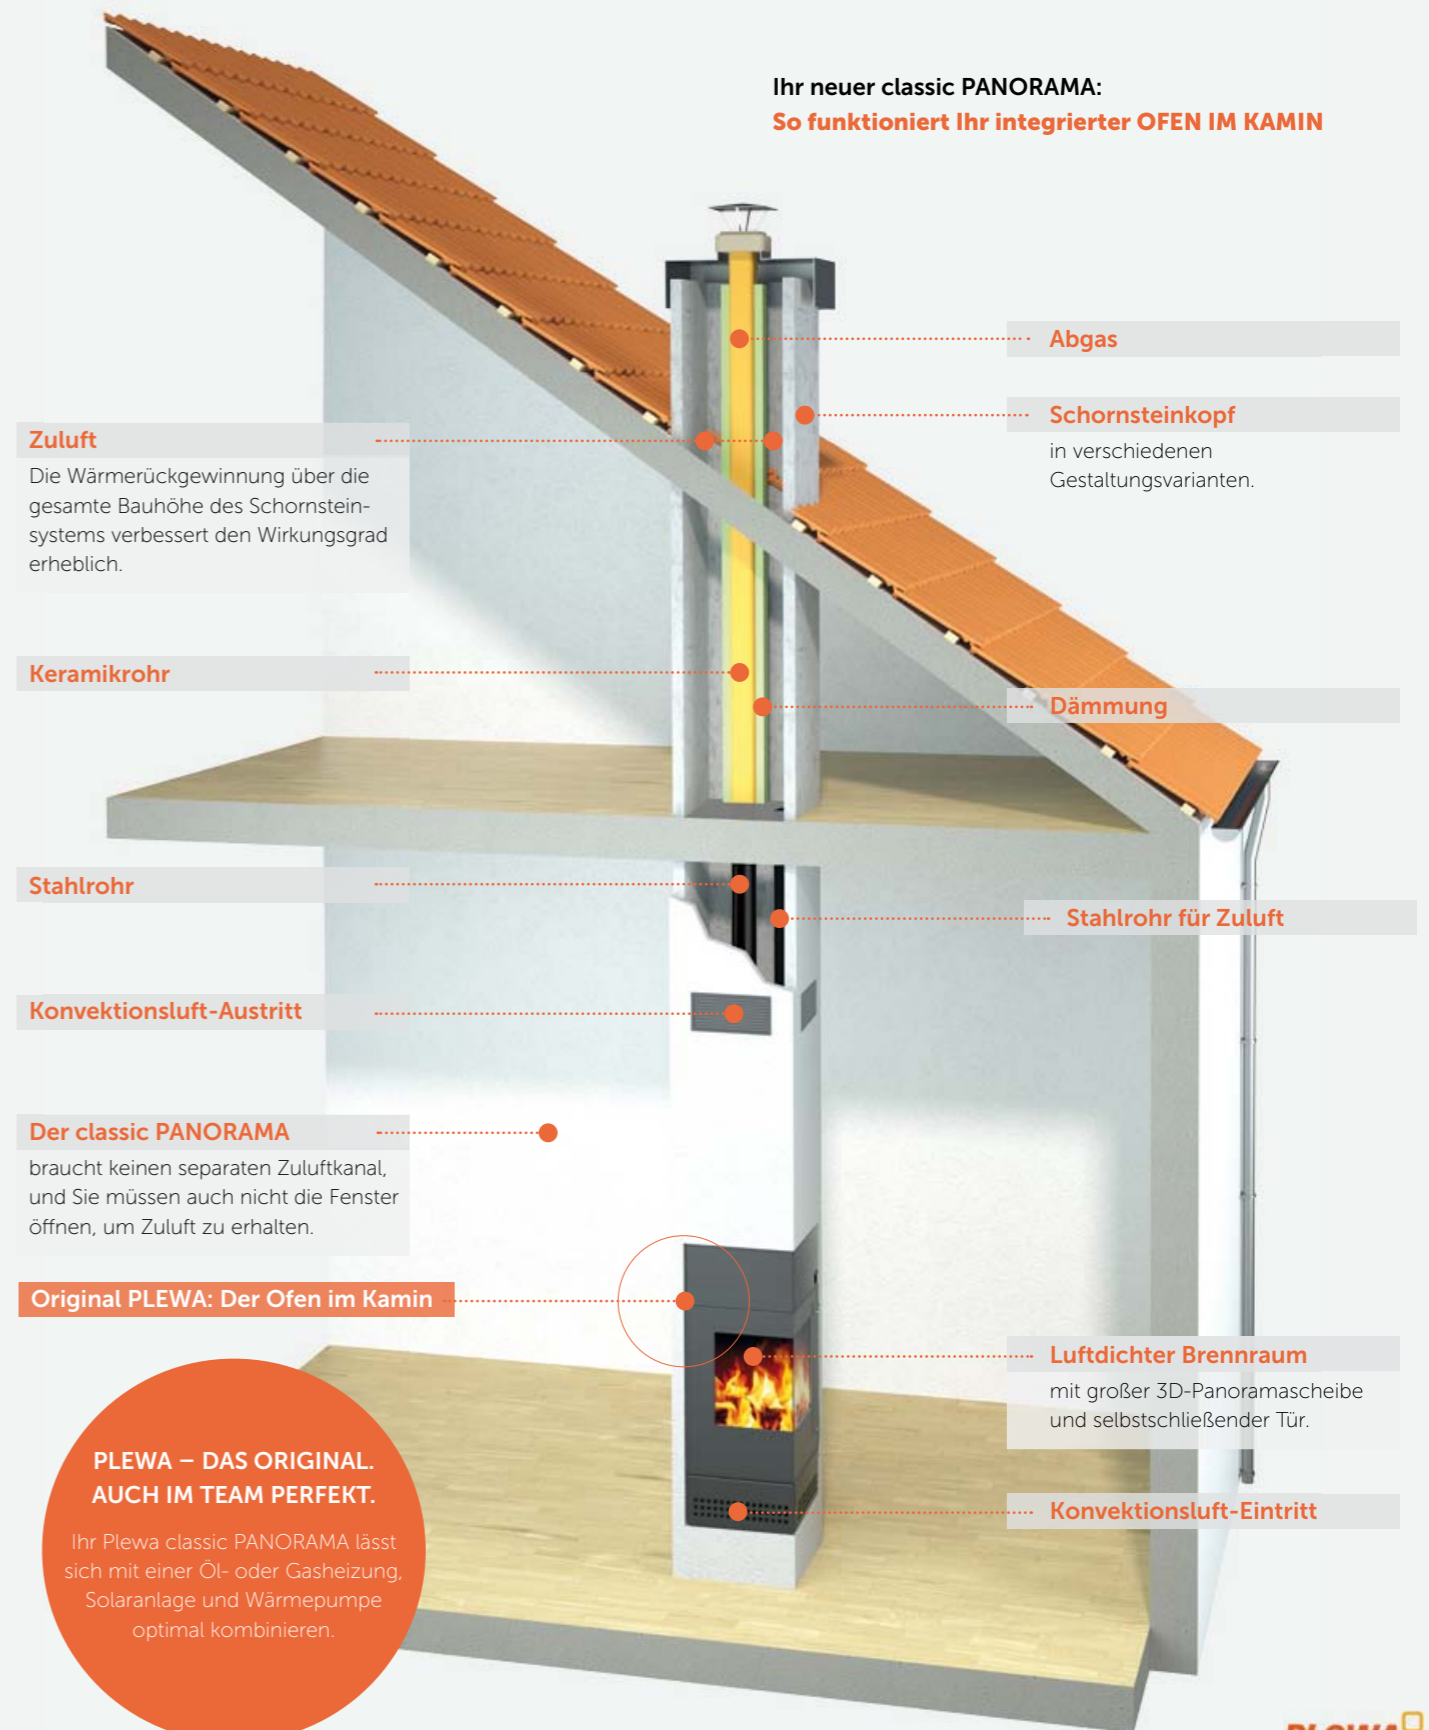

Installationsschacht

integriert, optional verfügbar.

Kompakter Brennraum

3-stufiger Verbrennungsluftschieber
= optimierter Abbrand
+ gutes Flammenbild
+ sparsamer Holzverbrauch

Türarretierung

Raumluftunabhängig

dank integrierter Zu- und Abluftleitung.

Konvektionslüftung

über Lüftungsgitter,
Luft zirkuliert im Schacht.

Verbrennungsluftregler

Strahlungswärme

über Scheibe und Betonmantel.

Aschekasten

nach vorne herausnehmbar,
keine zusätzliche Reinigungs-
öffnung nötig.

Vergleich Platzbedarf classic PANORAMA

Herkömmlicher Kamin
und externer Ofen

Sicherheitsabstand: 80 cm

classic PANORAMA
im Kamin integriert

Sicherheitsabstand: 80 cm

Technische Daten classic PANORAMA

- Nennwärmeleistung: 6,2 kW
- Leistungsbereich: 3 - 7 kW
- Wirkungsgrad: über 73,3 Prozent!
- TÜV geprüft
- BImSchV II geprüft

CLEVER UND KOMPAKT: ORIGINAL PLEWA. DER OFEN IM KAMIN.

Wir liefern Ihren classic PANORAMA bereits vormontiert und setzen ihn mit einem Kran von oben in Ihren Rohbau ein. Durch die kompakte, raumluftunabhängige Fertigteil-Bauweise ist Ihr classic PANORAMA schon eine Stunde nach der Lieferung voll einsatzbereit. Im Gegensatz zu nachträglich aufgestellten Kaminöfen benötigt er nicht mehr Platz als ein gewöhnlicher Schornstein. Zuluftzufuhr und Abgasableitung sind voll integriert.

Ihr neuer classic PANORAMA:

So funktioniert Ihr integrierter OFEN IM KAMIN

PLEWA – DAS ORIGINAL. AUCH IM TEAM PERFEKT.

Ihr Plewa classic PANORAMA lässt sich mit einer Öl- oder Gasheizung, Solaranlage und Wärmepumpe optimal kombinieren.